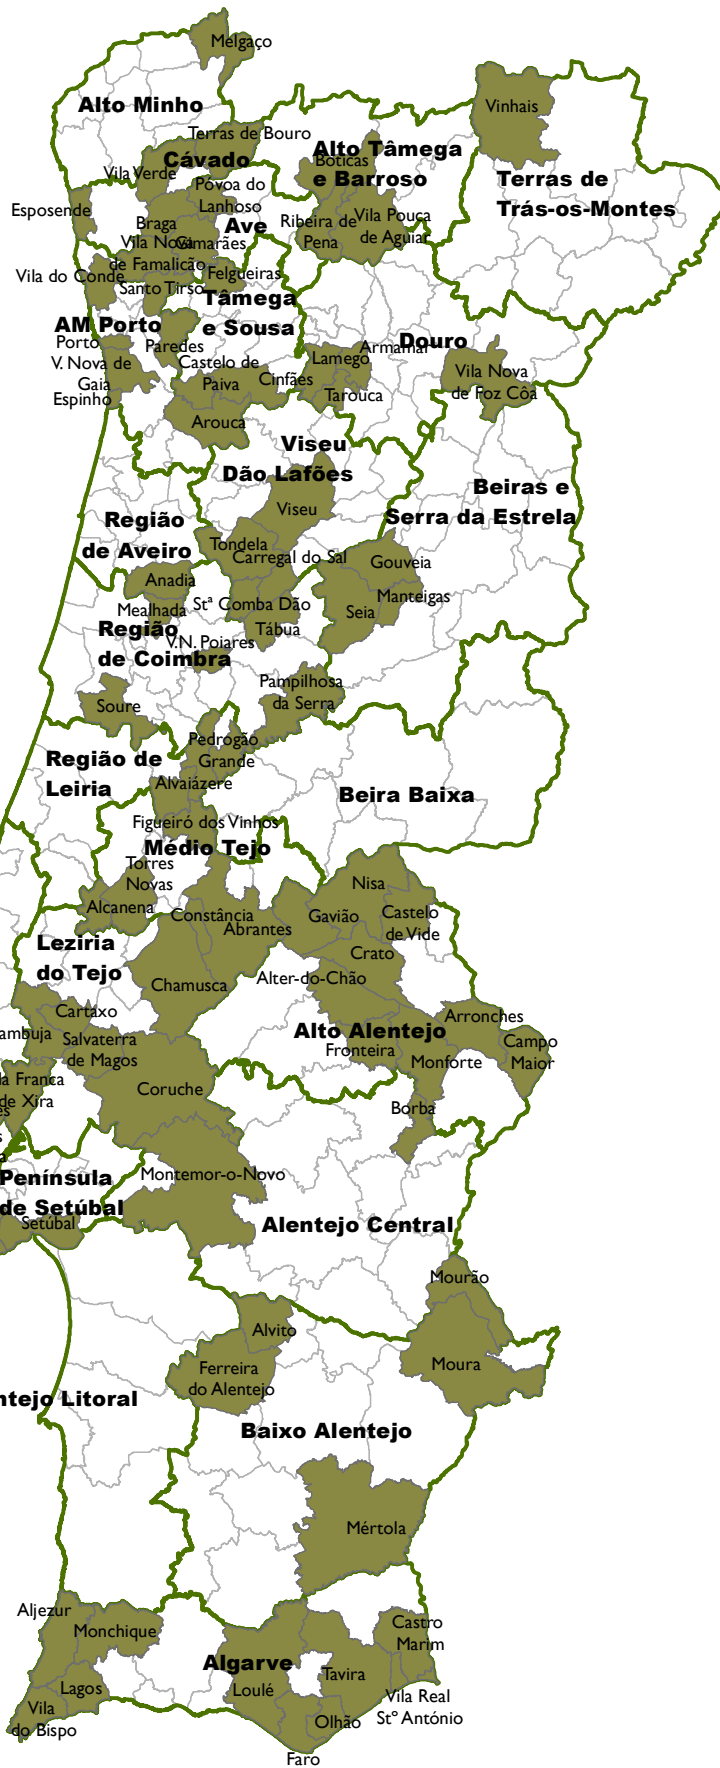

## Sistema de Referência

ETRS89 - Portugal-TM06

Projeção Cartográfica:

Transversa de Mercator

- ALTO MINHO
- Melgaço
- AVE
- Guimarães
  - Póvoa do Lanhoso
  - Vila Nova de Famalicão
- ALTO TÂMEGA E BARROSO
- Boticas
  - Ribeira de Pena
  - Vila Pouca de Aguiar
- CÁVADO
- Braga
  - Esposende
  - Terras de Bouro
  - Vila Verde
- AM PORTO
- Arouca
  - Espinho
  - Paredes
  - Porto
  - Santo Tirso
  - Vila Nova de Gaia
  - Vila do Conde
- TÂMEGA E SOUSA
- Castelo de Paiva
  - Cinfães
  - Felgueiras
- T.TRÁS-OS-MONTES
- Vinhais
- DOURO
- Armamar
  - Lamego
  - Tarouca
  - Vila Nova de Foz Côa
- VISEU DÃO LAFÕES
- Caregal do Sal
  - Stº Comba Dão
  - Tondela
  - Viseu
- REGIÃO DE AVEIRO
- Anadia
  - Mealhada
  - Pampilhosa da Serra
  - Soure
  - Tábua
  - Vila Nova de Poiares
- REGIÃO DE COIMBRA
- Mealhada
  - Pampilhosa da Serra
  - Soure
  - Tábua
- REGIÃO DE LEIRIA
- Figueiró dos Vinhos
  - Pedrogão Grande
  - Alvaiázere
- BEIRA BAIXA
- Nisa
  - Castelo de Vide
  - Crato
  - Gavião
  - Alter-do-Chão
  - Arronches
  - Campo Maior
  - Borba
  - Mourão
  - Moura
- MÉDIO TEJO
- Abrantes
  - Alcanena
  - Constância
  - Ferreira do Zêzere
  - Torres Novas
- LEZÍRIA DO TEJO
- Azambuja
  - Cartaxo
  - Chamusca
  - Coruche
  - Salvaterra de Magos
- ALTO ALENTEJO
- Fronteira
  - Monforte
  - Campo Maior
- BEIRAS E SERRA DA ESTRELA
- Gouveia
  - Manteigas
  - Seia
- REGIÃO DE AVEIRO
- Anadia
- BEIRAS E SERRA DA ESTRELA
- Gouveia
  - Manteigas
  - Seia
- REGIÃO DE COIMBRA
- Mealhada
  - Pampilhosa da Serra
  - Soure
  - Tábua
  - Vila Nova de Poiares
- REGIÃO DE LEIRIA
- Figueiró dos Vinhos
  - Pedrogão Grande
  - Alvaiázere
- MÉDIO TEJO
- Abrantes
  - Alcanena
  - Constância
  - Ferreira do Zêzere
  - Torres Novas
- LEZÍRIA DO TEJO
- Azambuja
  - Cartaxo
  - Chamusca
  - Coruche
  - Salvaterra de Magos