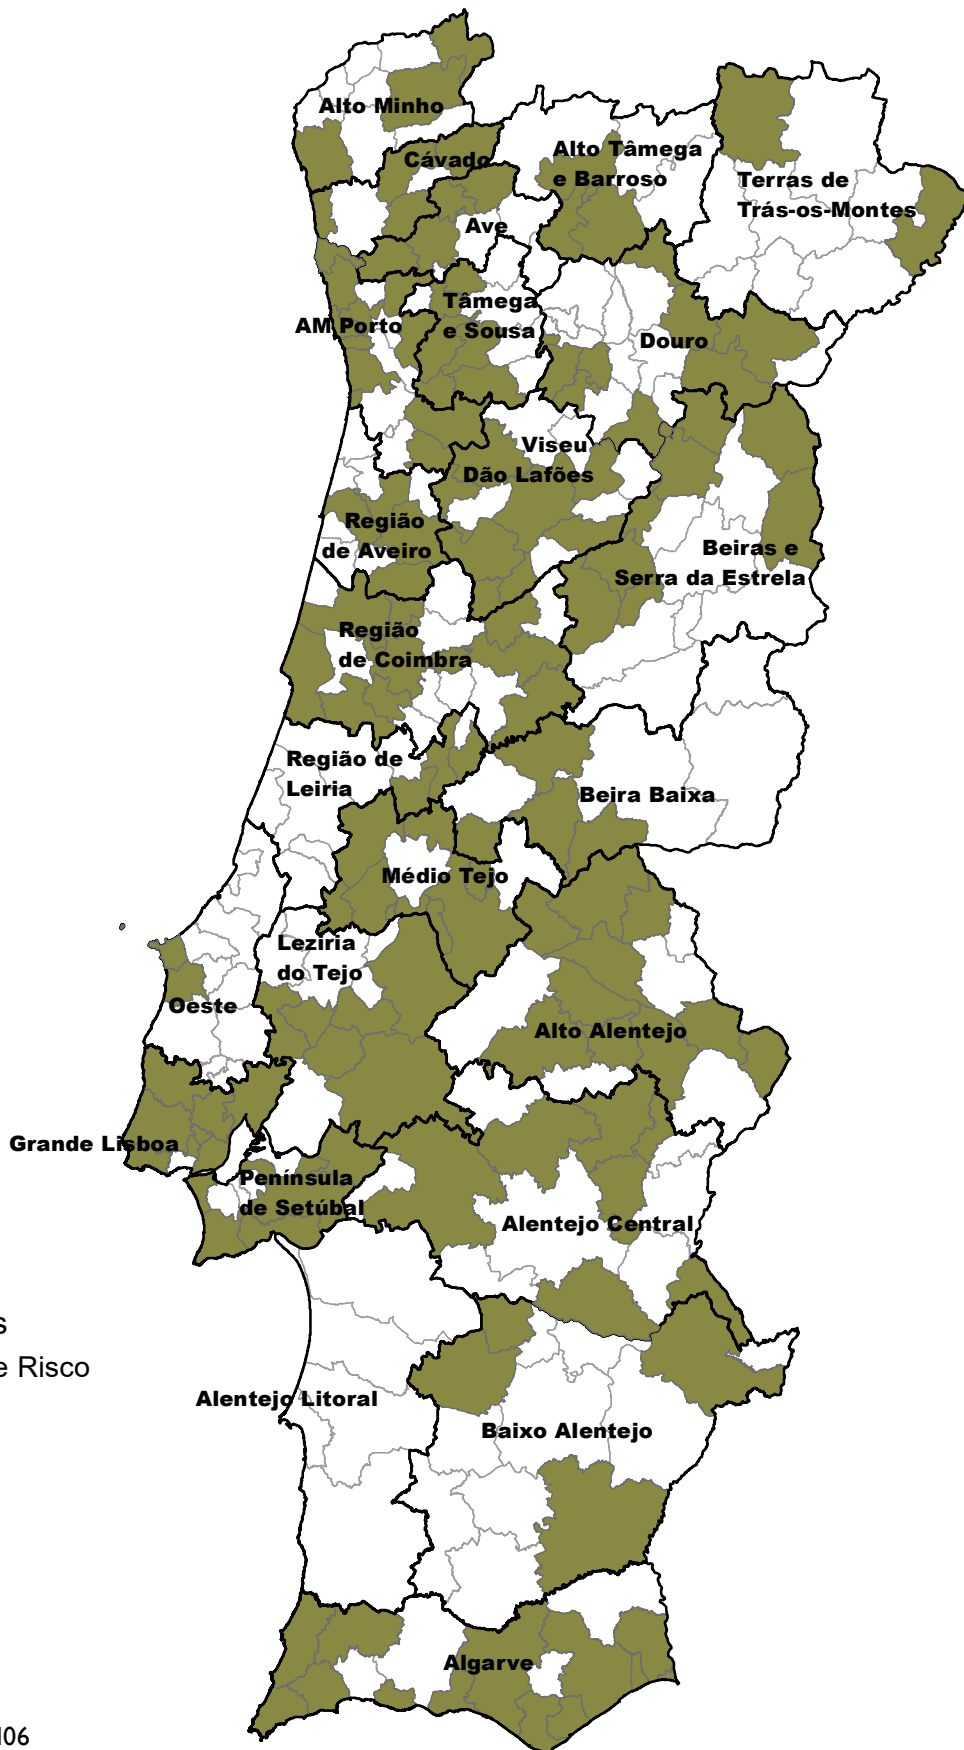

Transferência da I Categoria de Risco para os Municípios

- LEZÍRIA DOTEJO**
 - Almeirim
 - Azambuja
 - Cartaxo
 - Chamusca
 - Coruche
 - Salvaterra de Magos
- OESTE**
 - Lourinhã
 - Peniche
- GRANDE LISBOA**
 - Amadora
 - Cascais
 - Odivelas
 - Lisboa
 - Loures
 - Mafra
 - Sintra
 - Vila Franca de Xira
- PENÍNSULA DE SETÚBAL**
 - Almada
 - Montijo
 - Palmela
 - Setúbal
 - Sesimbra
- ALTO ALENTEJO**
 - Alter-do-Chão
 - Arronches
 - Avis
 - Campo Maior
 - Castelo de Vide
 - Crato
 - Fronteira
 - Gavião
 - Monforte
 - Nisa
- ALLENTEJO CENTRAL**
 - Arraiolos
 - Borba
 - Estremoz
 - Montemor-o-Novo
 - Mourão
 - Portel
 - Redondo
- BAIXO ALENTEJO**
 - Alvito
 - Ferreira do Alentejo
 - Mértola
 - Moura
- ALGARVE**
 - Albufeira
 - Aljezur
 - Castro Marim
 - Faro
 - Lagoa
 - Lagos
 - Loulé
 - Monchique
 - Olhão
 - Tavira
 - Vila Real Stº António
 - Vila do Bispo